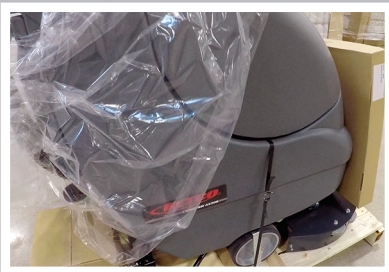

Fregadora-secadora con operador a pie Crewman™ AS20B Lista de verificación de elementos de la caja

Antes de desechar cualquier embalaje, asegúrese de que **TODOS** los elementos a continuación estén incluidos:

1

Fregadora-secadora

2

Caja que contiene el cargador de la batería

3

Escruidor (envuelto en plástico de burbujas)

4

Caja que contiene el accionador de la almohadilla